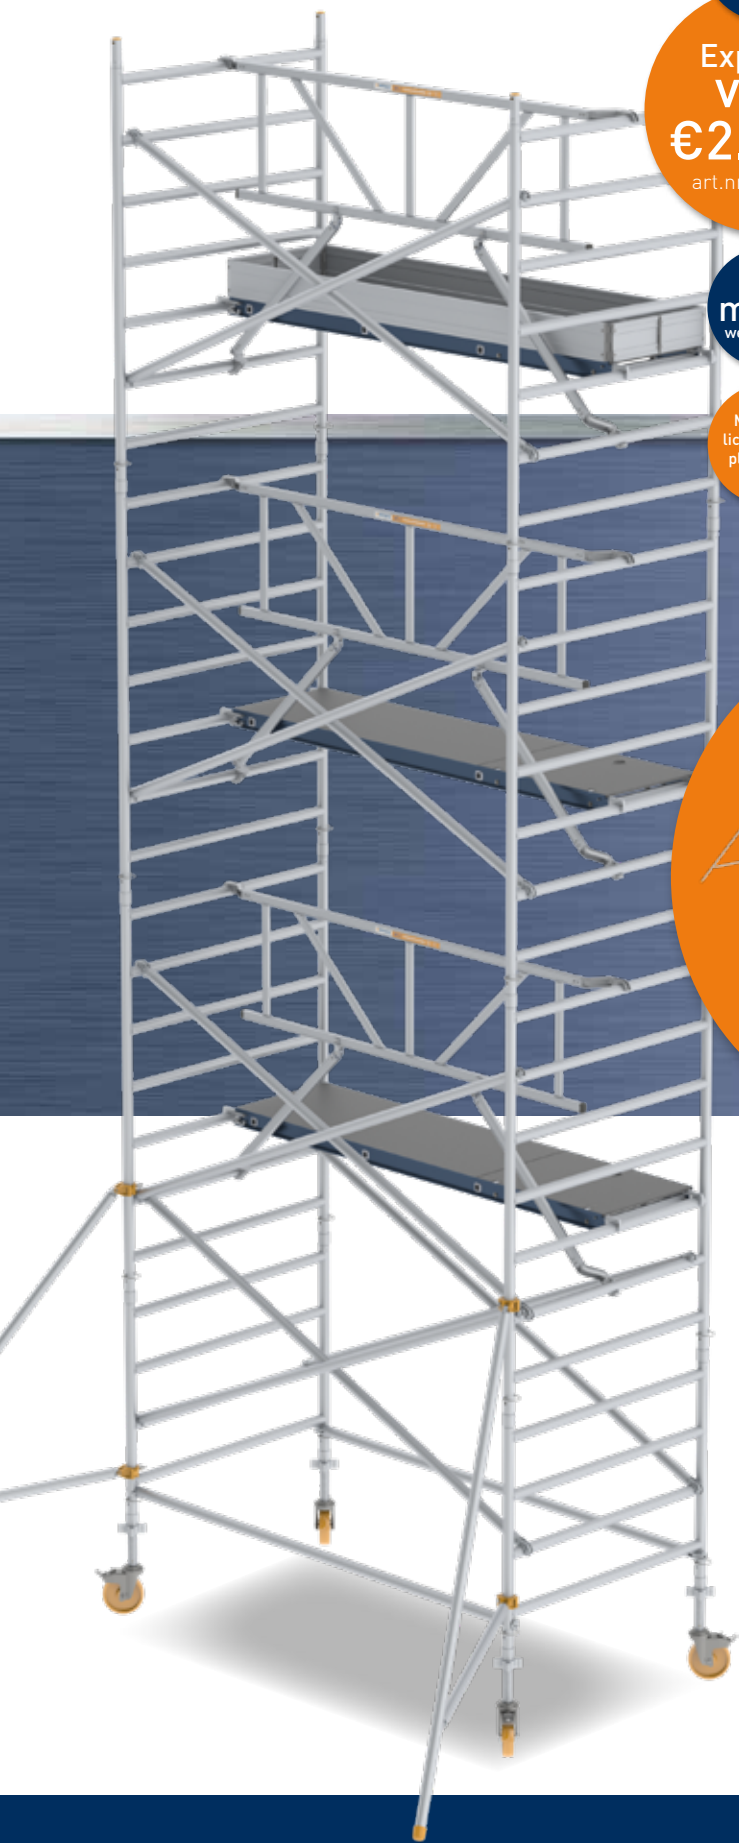

### Basic vouwsteiger

Platform 190x60 cm. Werkhoogte 3 m.  
art.nr. 223175

+  
**GRATIS  
paintbox\***

\*exclusief verfroller

voor  
**€399,-**

max.  
**4m!**

### Aluminium telescopische schuifplank

Uitgeschoven lengte van circa 4 meter en de transportlengte is slechts 1,2 meter. De maximale belasting is 150 kilogram. Gewicht 16,5 kilogram. art.nr. 225700

voor  
**€139,-**

### Basic opzetstuk 75-3 inclusief set kraagbuizen

art.nr. SA223012

**WWW.WIENESE.NL**

**Expander  
voor  
€2.695,-**  
art.nr. 223206GV

**8,2  
meter  
werkhoogte**

**Meerprijs  
licht gewicht  
platformen  
€300,-**

Robuust nylon wiel met kantelrem en extra lange spindel. Gecentreerde as in geremde stand voor optimale stabiliteit.

Gevormde doorbouwpen voorkomt klemmen. Sporten rondom gelast. Wanddikte staanders 2 mm. voor meer sterkte en stabiliteit.