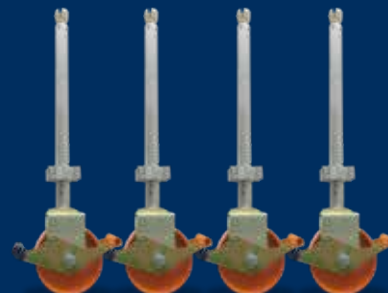

## Set uitwijkconsoles type Expander

Te gebruiken

met 1 of 2 platformen,

max. 200 kg/m<sup>2</sup>.

art.nr. 222690

voor  
€435,-

## Steigerbumper set 4 stuks

art.nr. 209020

voor  
€75,-

voor  
€299,-

## Set nylon wielen, 4 stuks

Met aluminium spindel (80cm).

Wielen conform EN1004 (800kg), art.nr. 222004